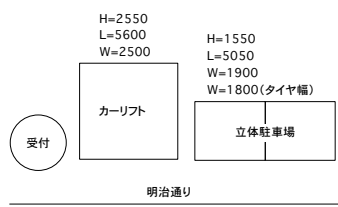

Event Space : 442㎡ (134坪)
 Height of Ceiling : 5.3m
 Lobby Space : 81㎡ (25坪)
 Height of Ceiling : 2.7m

搬入・搬出エレベーター使用規制時間
 AM10:00~11:00
 PM7:50~8:30
 上記時間帯の搬入出は厳禁です。

ロールアップスクリーン
 HD200インチ有効サイズ
 W4427×H2490

ルミナスウォール
 W1800×H2360×6枚

LAFORET MUSEUM HARAJUKU