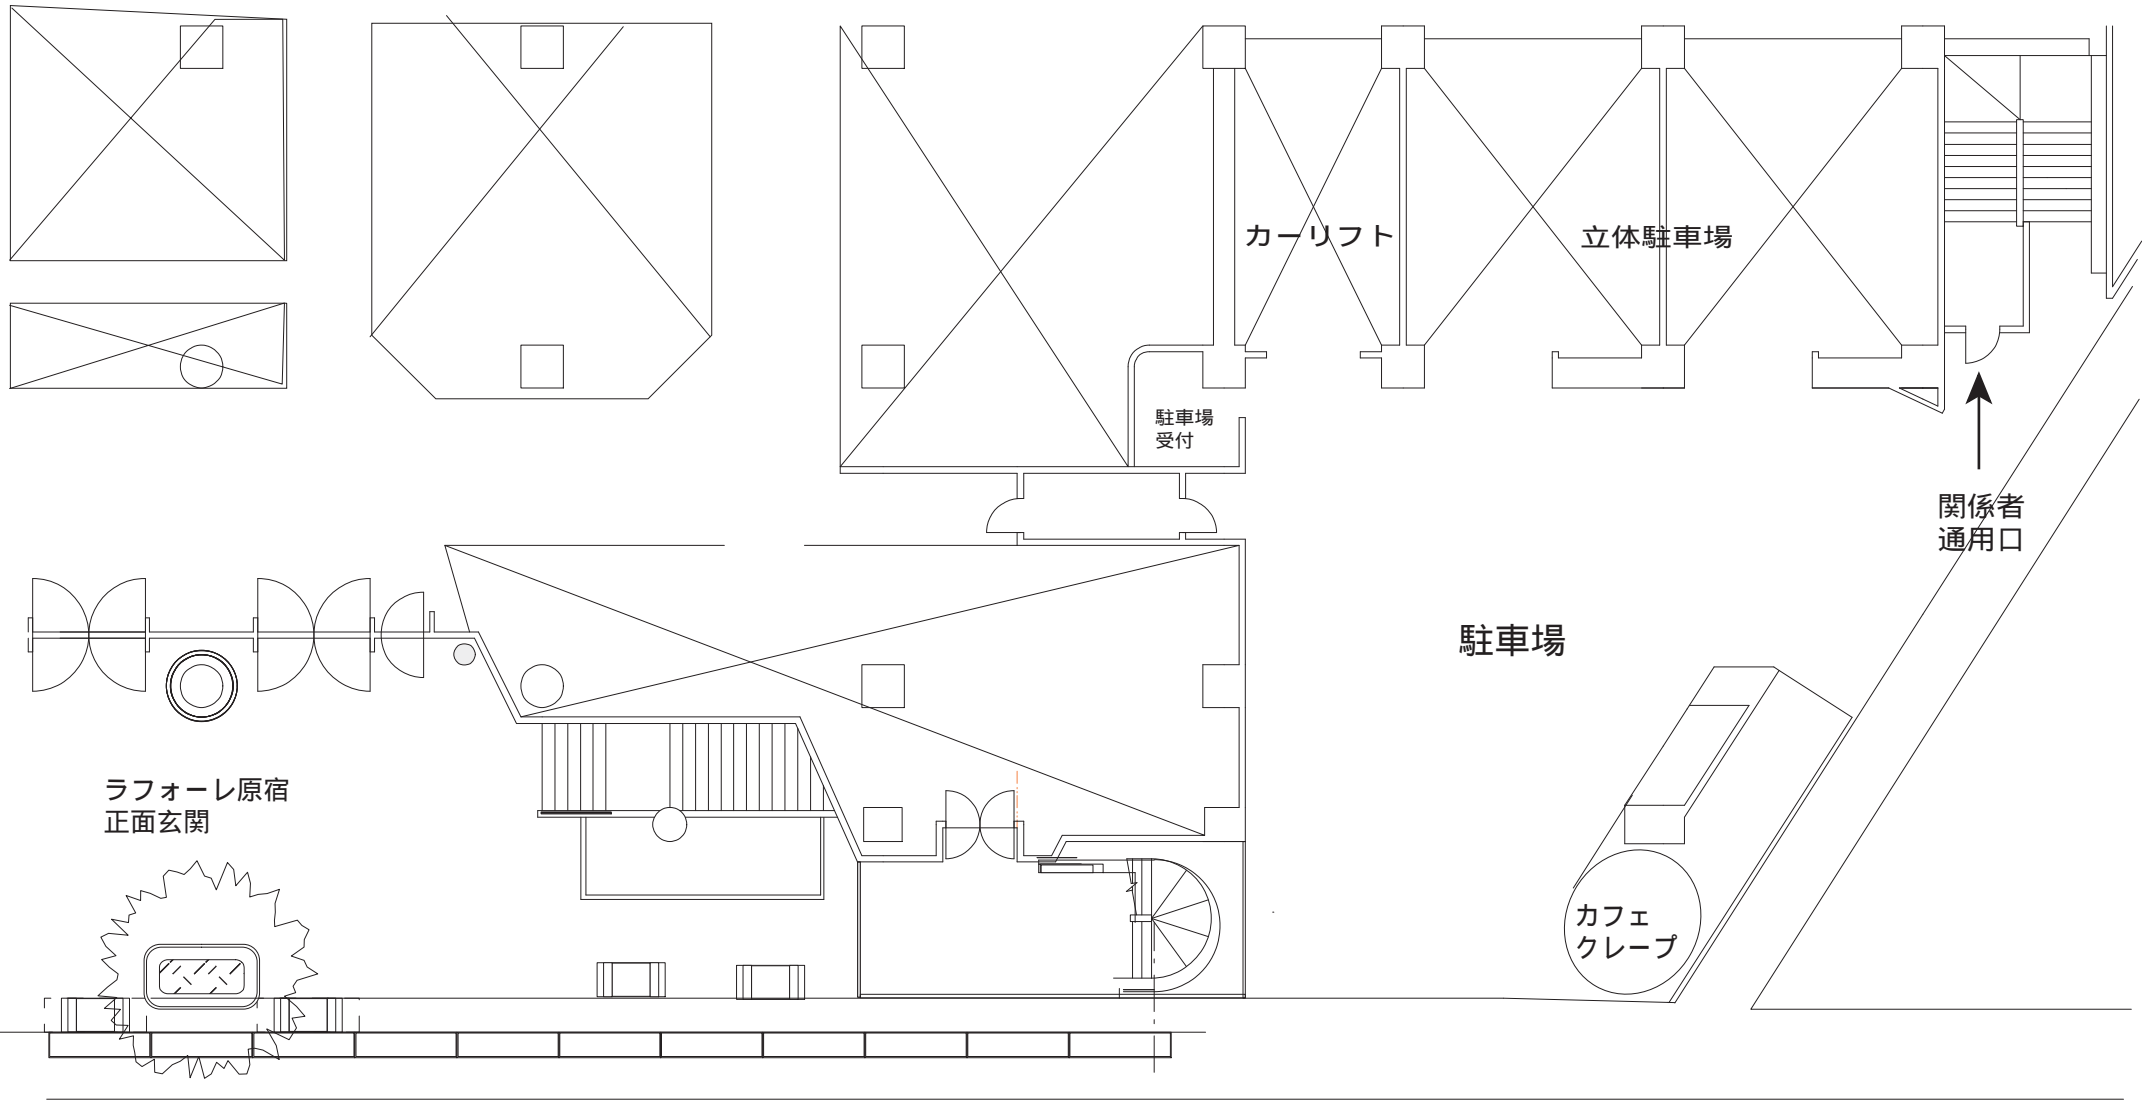

カーリフトサイズ
 奥行 5600mm
 幅 2500mm
 高さ 2550mm

立体駐車場サイズ
 奥行 5050mm
 幅 1900mm
 高さ 1550mm

渋谷

明治通り

新宿