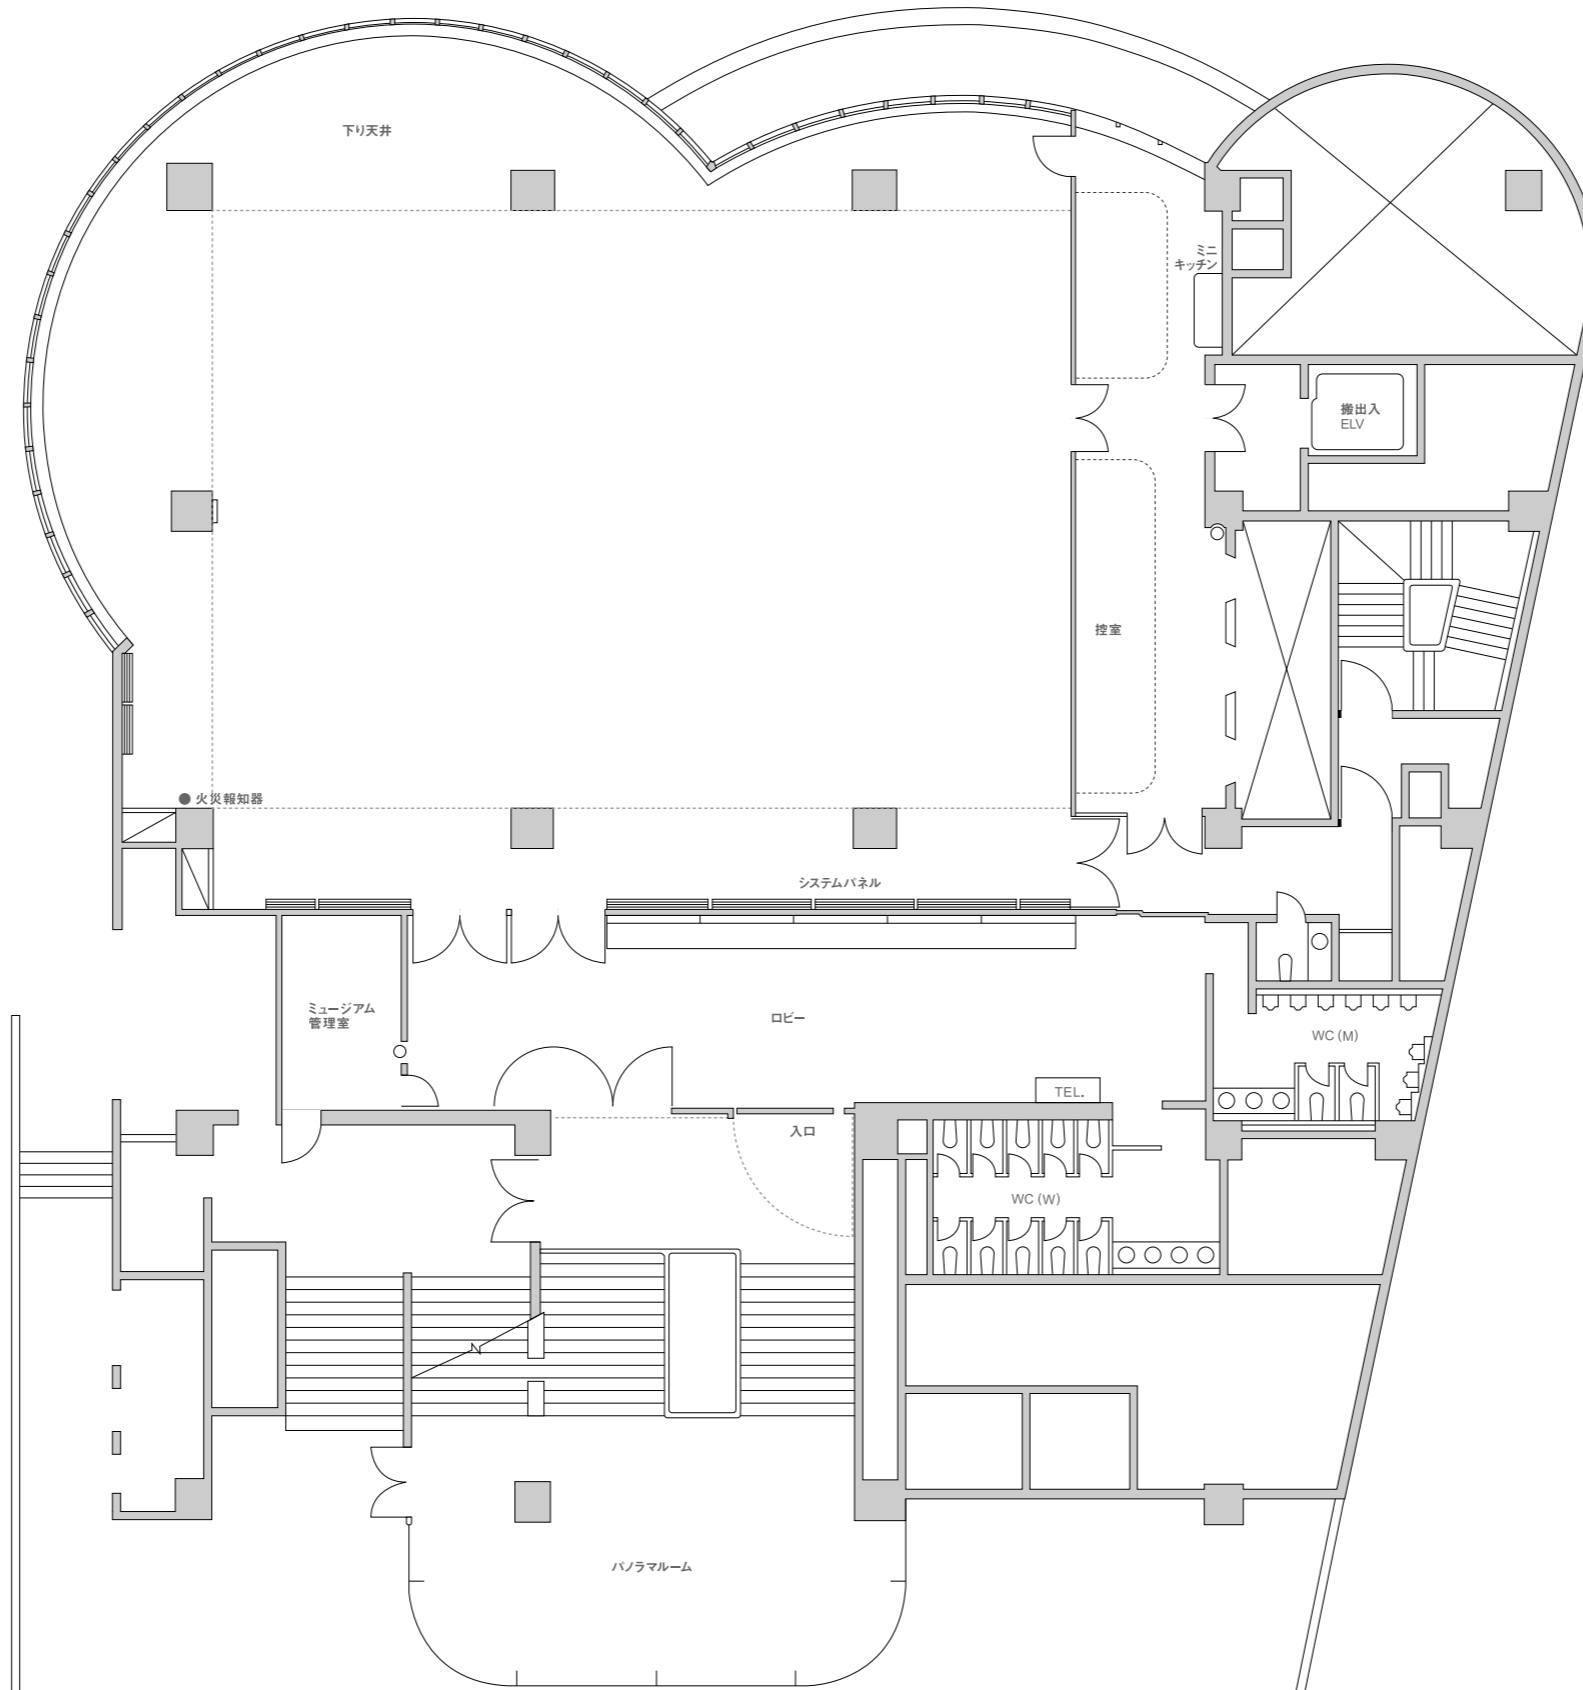

HARAJUKU

[原宿]

Event Space : 442
Hight of Ceiling : 5.3m
Lobby Space : 81
Height of Ceiling : 2.7m

受付印

ラフォーレミュージアム 原宿

〒150-0001 東京都渋谷区神宮前1-11-6 TEL 03-3796-2585

平面図 A3 1:200